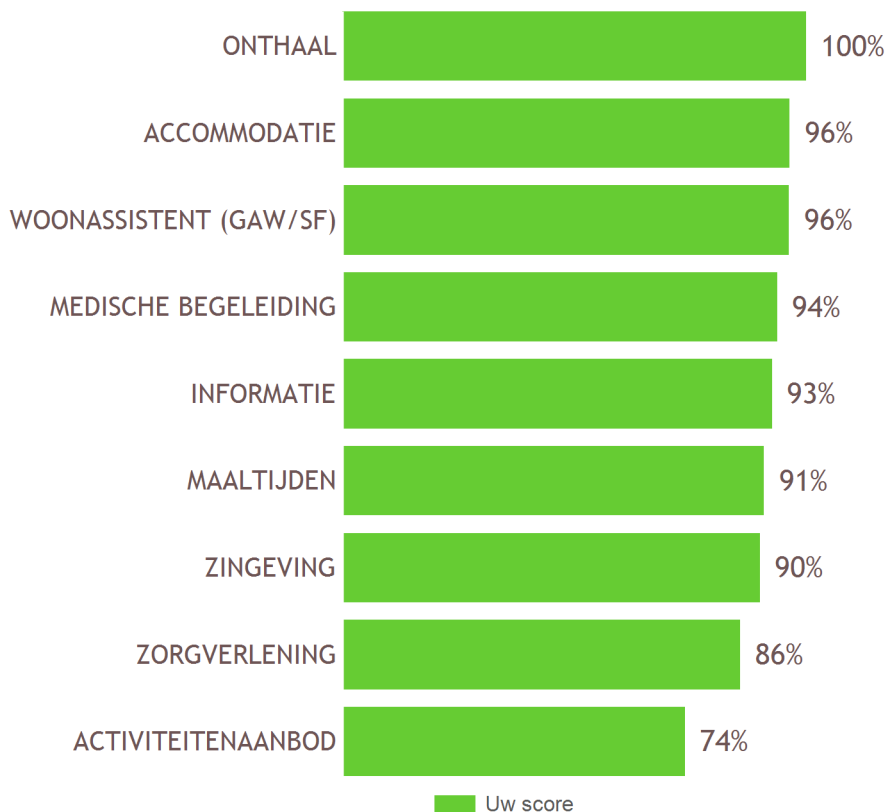

### AANTAL RESPONDENTEN

**30** bewoners hebben meegewerkt

### 96% zou aanbevelen

% Zeker wel + % waarschijnlijk wel

n=28

Aanbevelingsgraad

### RESULTATEN PER THEMA

% Heel tevreden + tevreden

### HOOGSTE SCORES

% Heel tevreden + tevreden