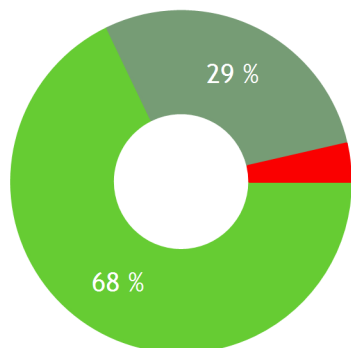

### AANTAL RESPONDENTEN

**30** bewoners hebben meegewerkt

### 97% is tevreden

% Heel tevreden + % tevreden

n=30

Algemene tevredenheid

### 96% zou aanbevelen

% Zeker wel + % waarschijnlijk wel

n=28

Aanbevelingsgraad